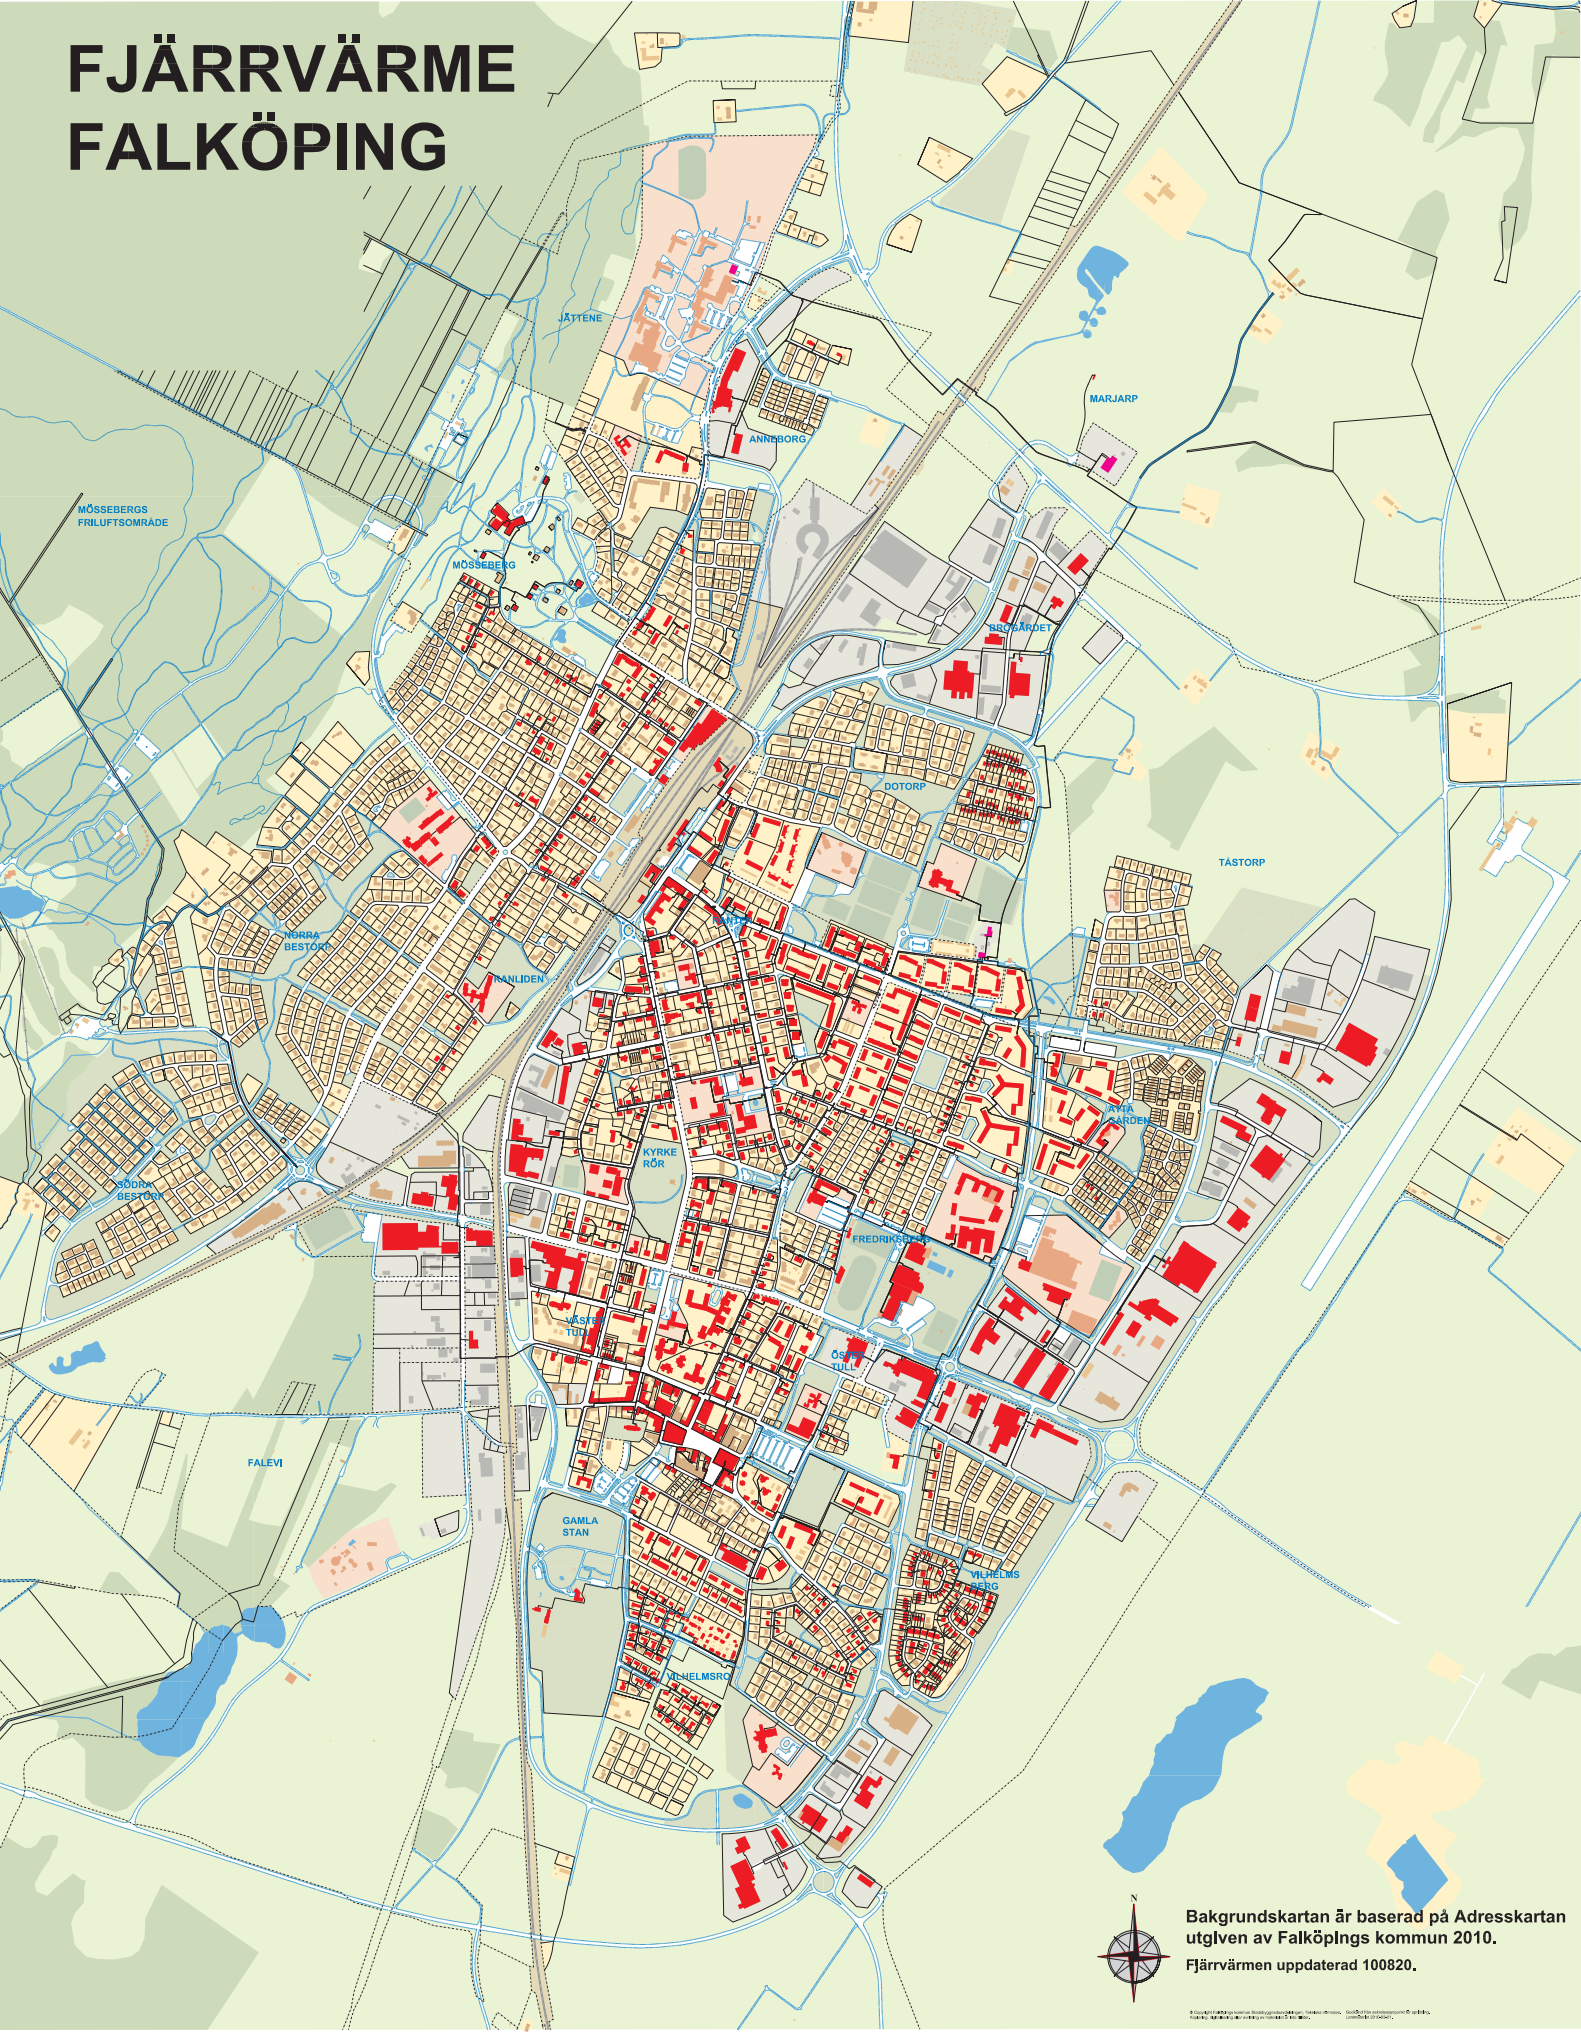

FJÄRRVÄRME FALKÖPING

MÖSSEBERGS
FRILUFTSOMRÅDE

JÄTTENE

ANNORDBORG

MARJARP

MÖSSEBERG

BRÖCKARDET

DOTORP

TÄSTORP

NÖRRA
BESTORP

MANLIDEN

SÖDRA
BESTORP

KYRKE
RÖR

KYRKE
GÅRDEN

FREDRIKSÅS

ÖSTVILU

FALEVI

GAMLA
STAN

VILHELMSS
GÅRDEN

Bakgrundskartan är baserad på Adresskartan
utgiven av Falköpings kommun 2010.
Fjärrvärmens uppdaterad 100820.