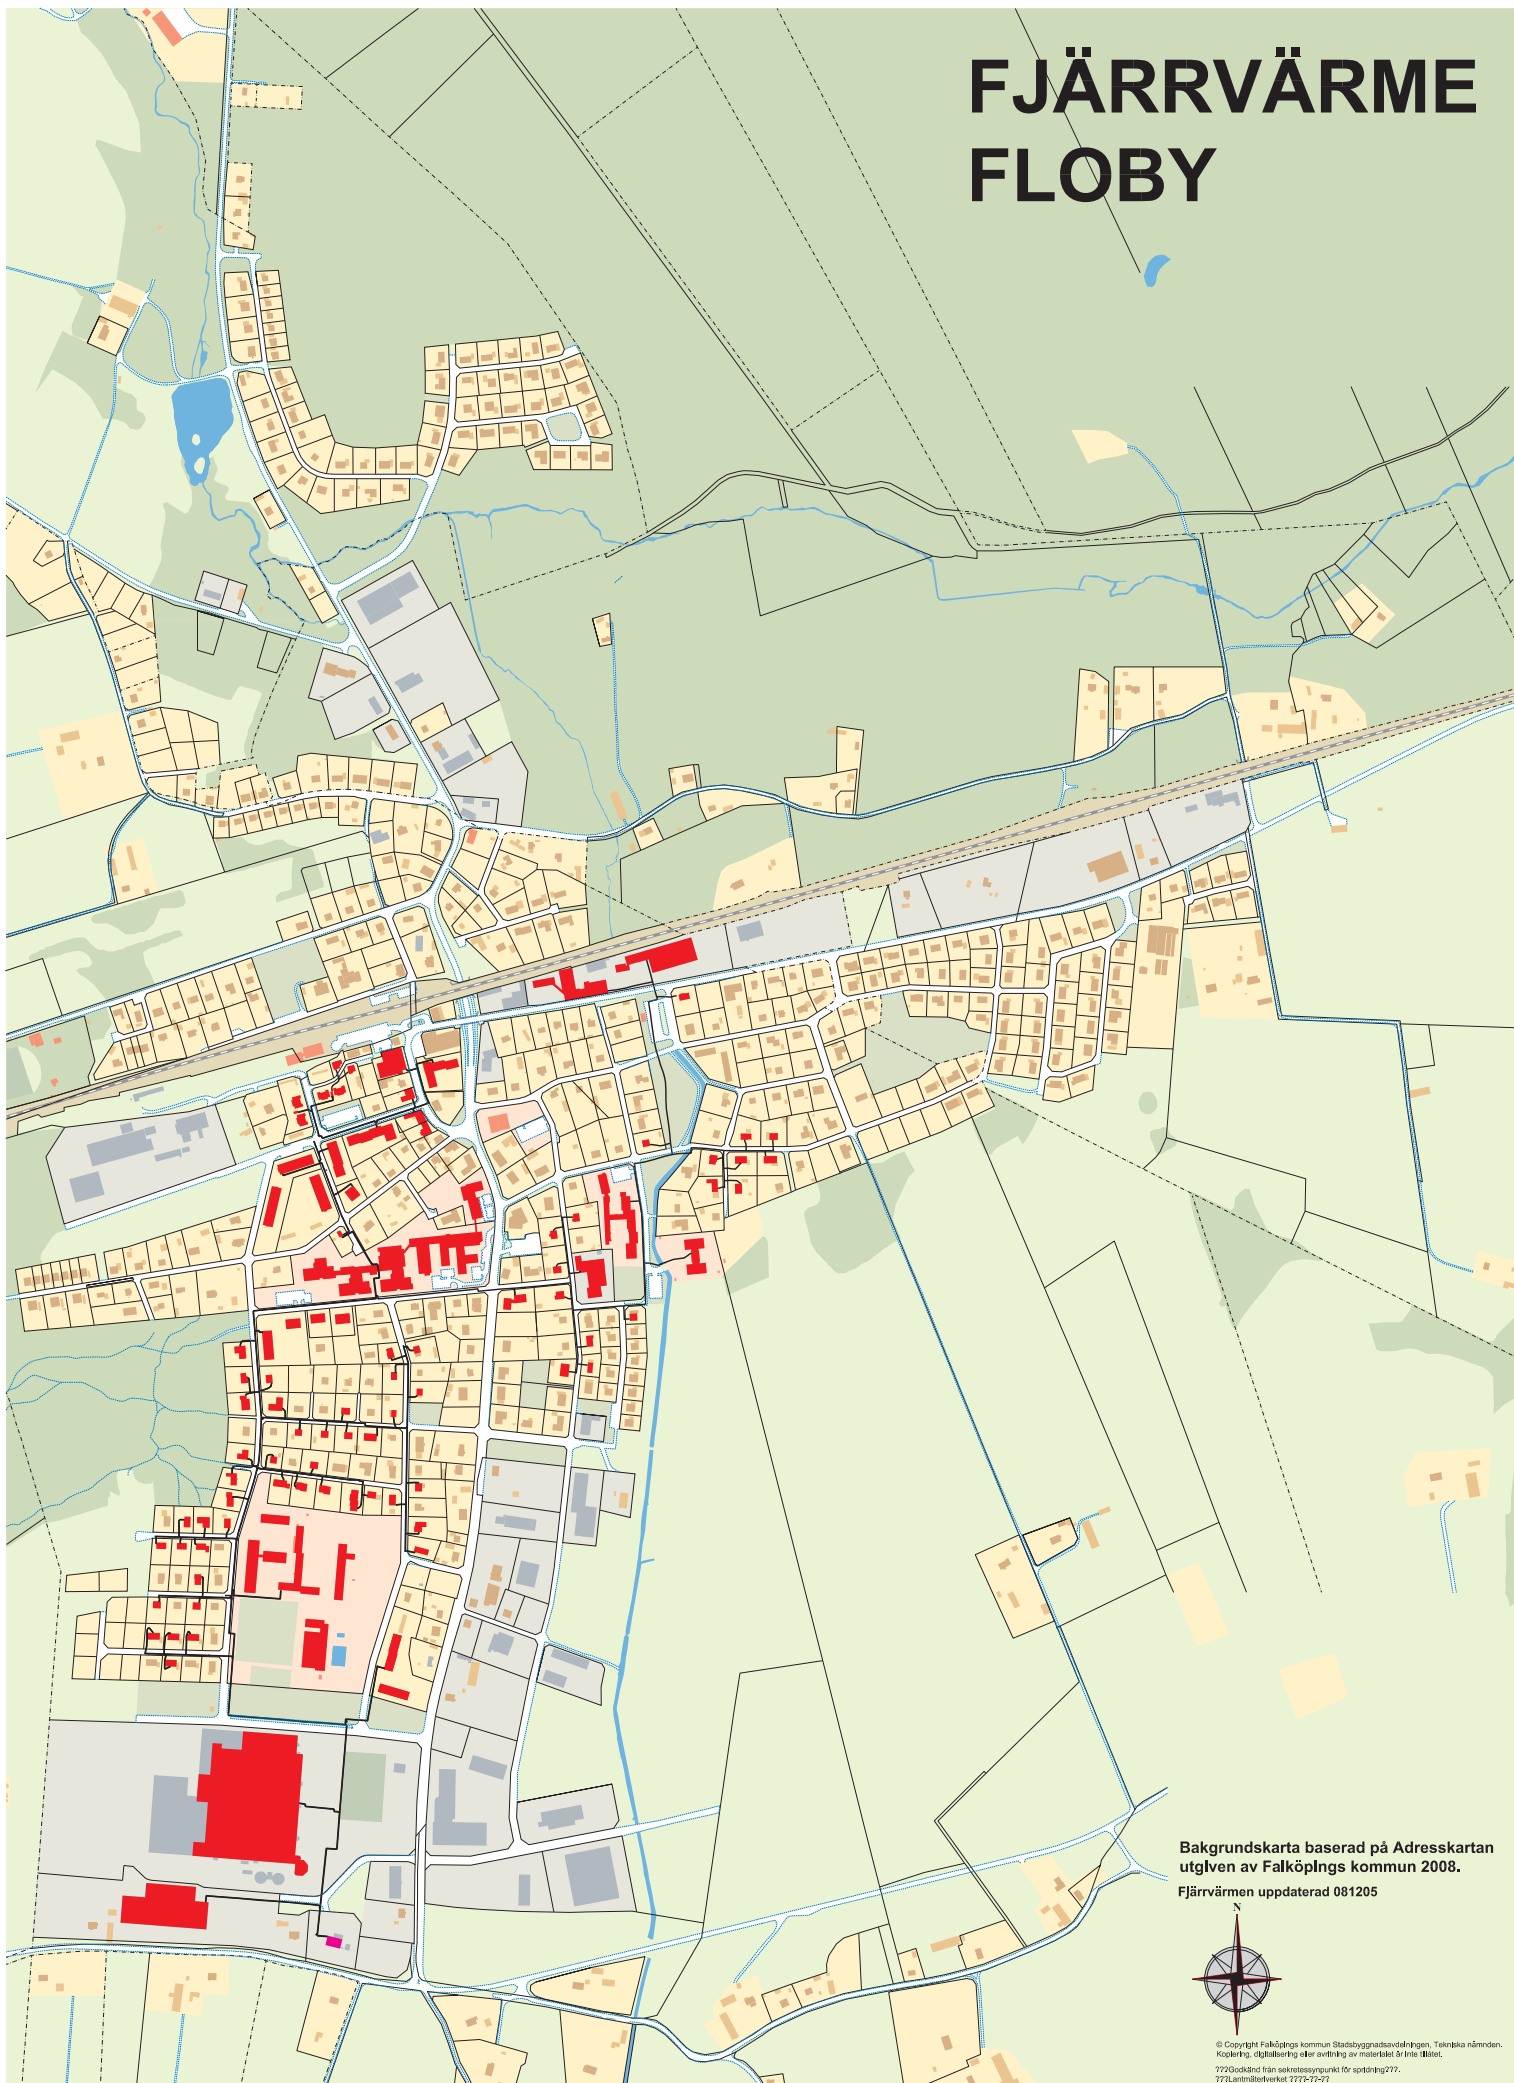

FJÄRRVÄRME FLOBY

Bakgrundskarta baserad på Adresskartan
utgiven av Falköpings kommun 2008.
Fjärrvärmerna uppdaterad 081205