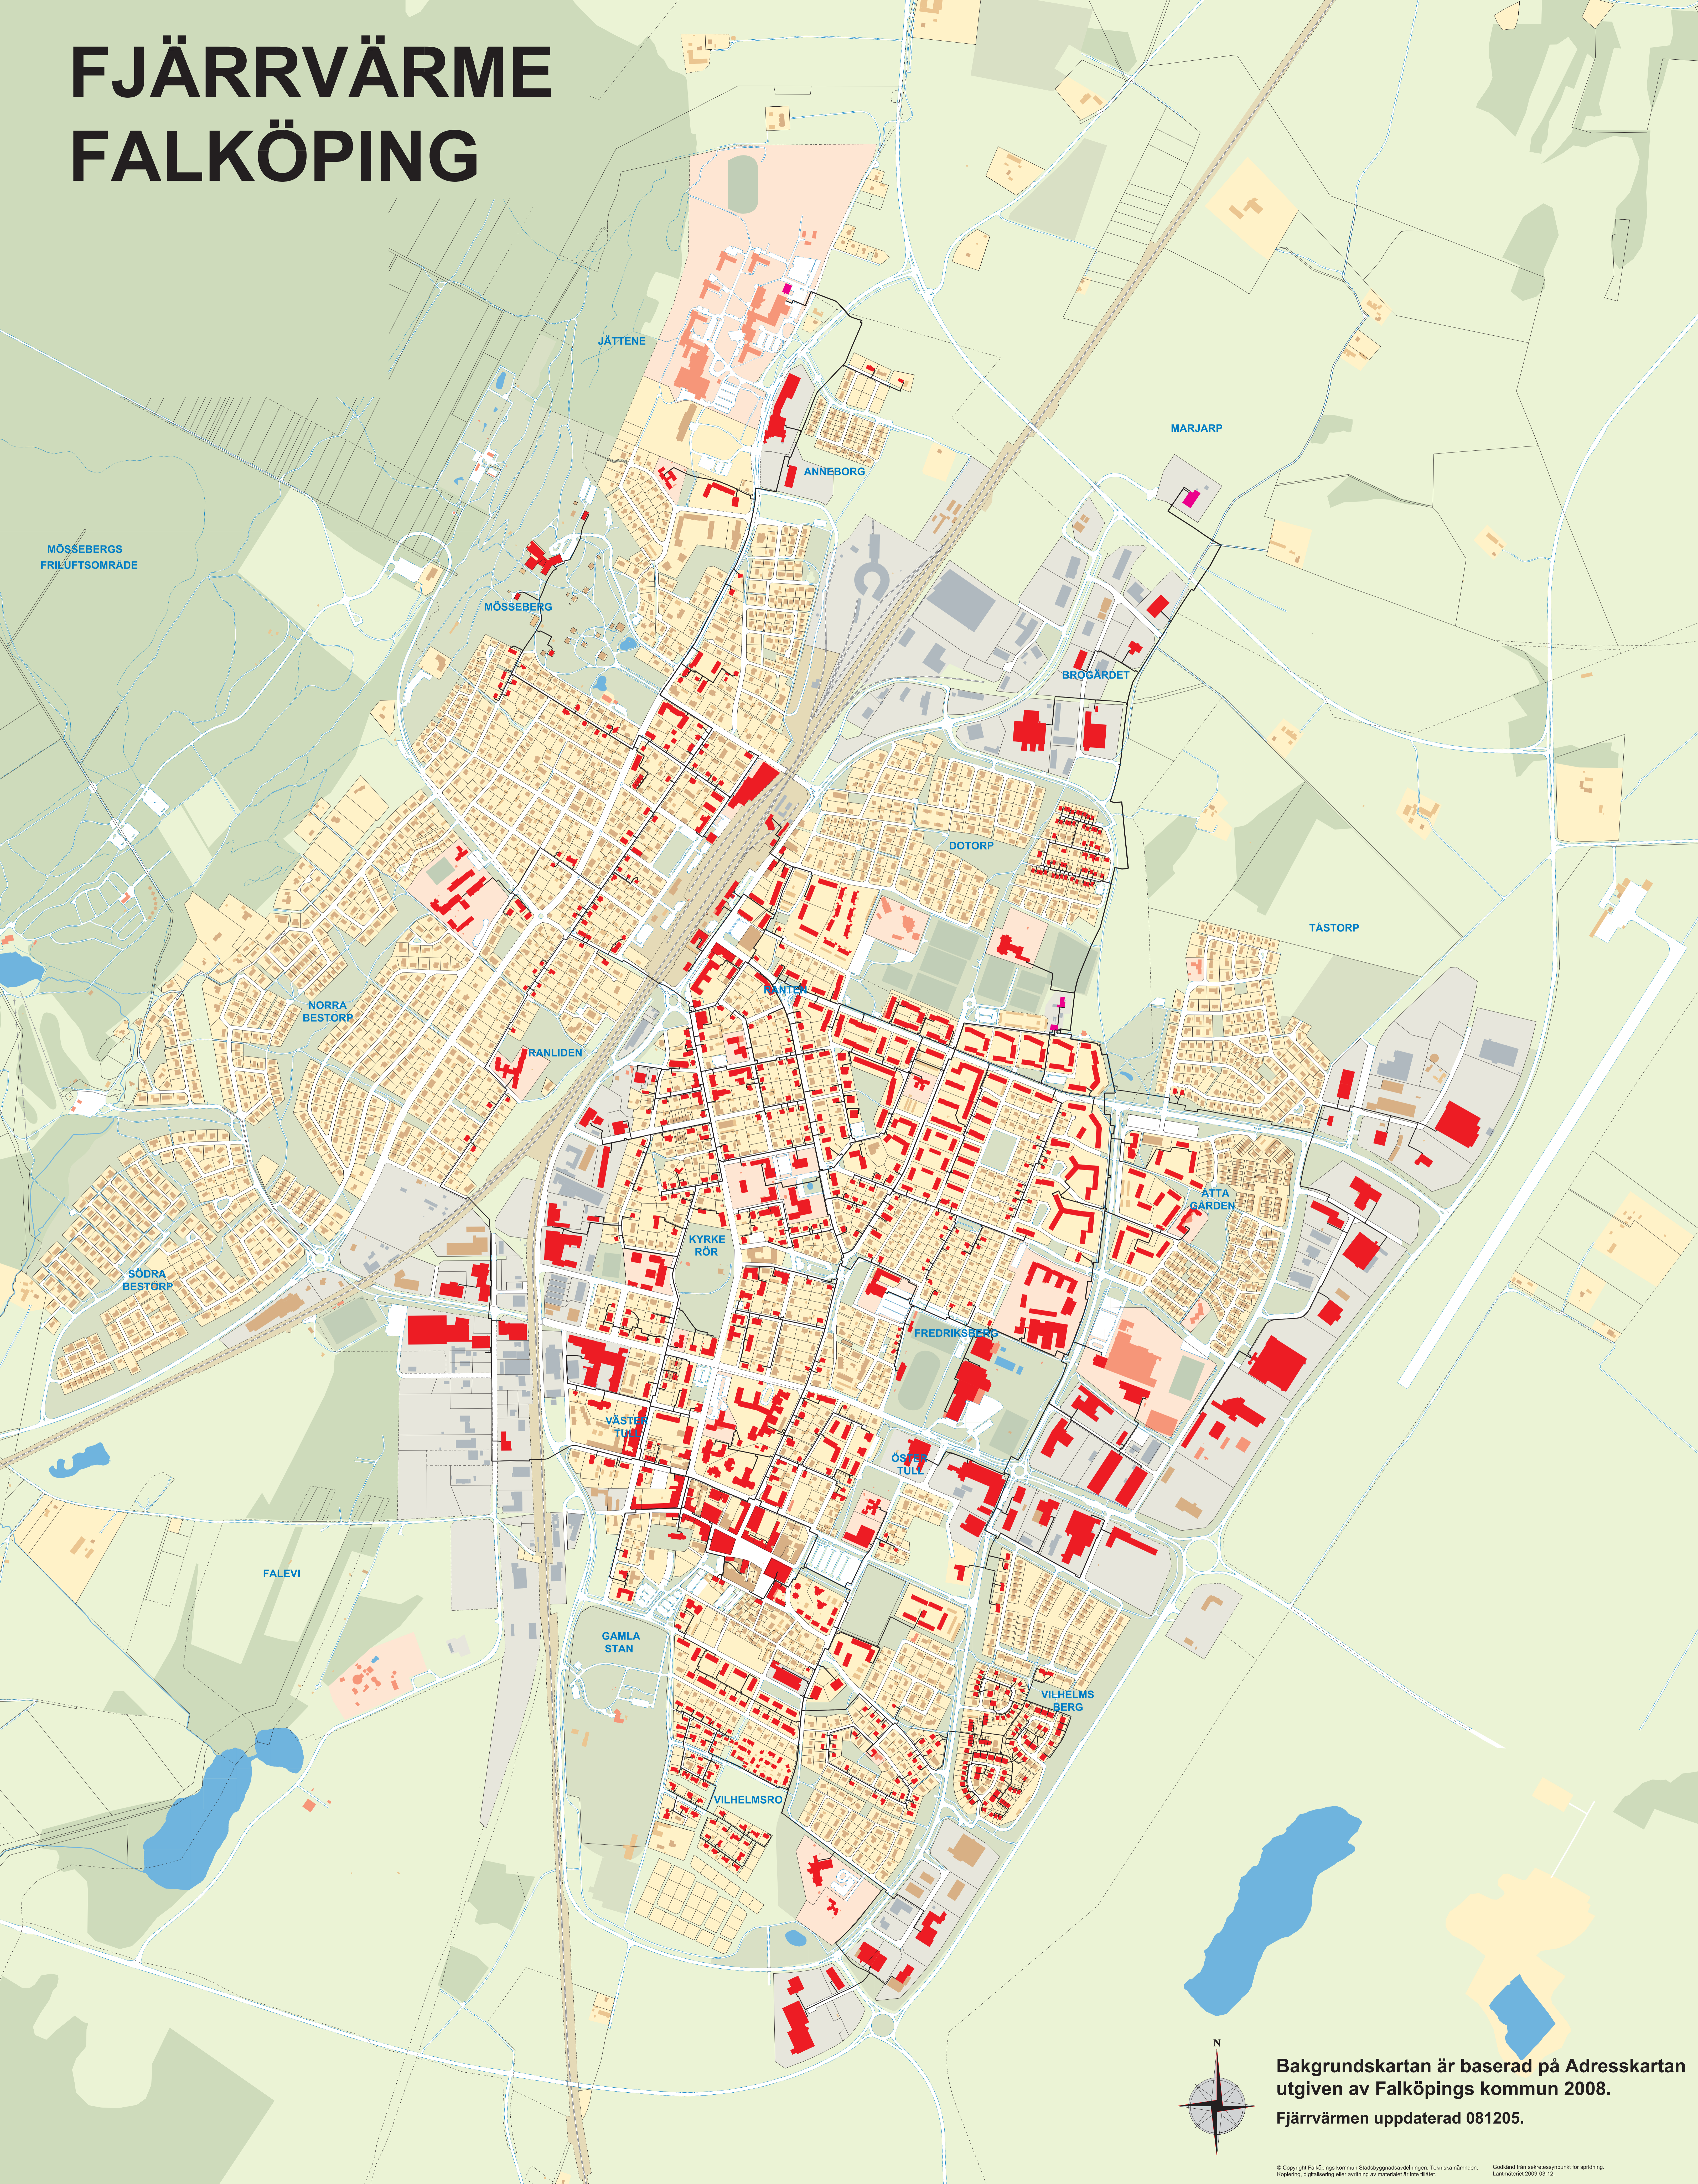

FJÄRRVÄRME FALKÖPING

MÖSSEBERGS
FRILUFTSOMRÅDE

JÄTTENE

ANNEBORG

MARJARP

MÖSSEBERG

BRÖGÅRDET

DOTORP

TÅSTORP

NORRA
BESTORP

RANLIDEN

SANTEN

SÖDRA
BESTORP

KIRKE
RÖR

ATTA
GÅRDEN

VÄSTRA
TULL

ÖSTRA
TULL

FREDRIKSBERG

FALEVI

GAMLA
STAN

VILHELMS
BERG

VILHELMSRO

Bakgrundskartan är baserad på Adresskartan
utgiven av Falköpings kommun 2008.
Fjärrvärmerna uppdaterad 081205.